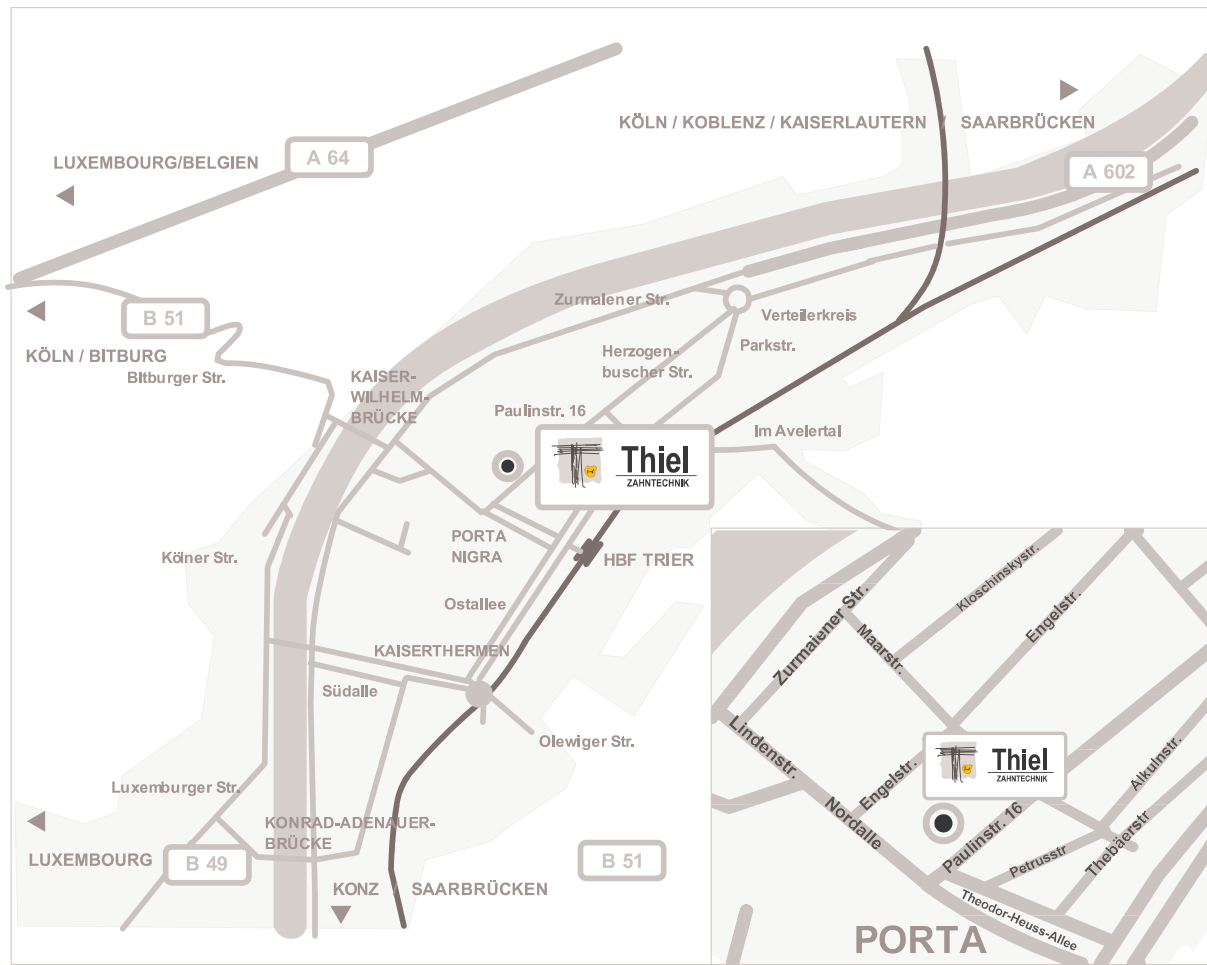

## Der Weg zu uns

Für Ortsunkundige gilt ganz einfach: Finden Sie Trier`s bekanntestes Bauwerk, die **Porta Nigra**. Wie Sie dem Plan entnehmen können, sind wir nur einen Steinwurf weit entfernt. Öffentliche Parkplätze sind Ausgeschildert.